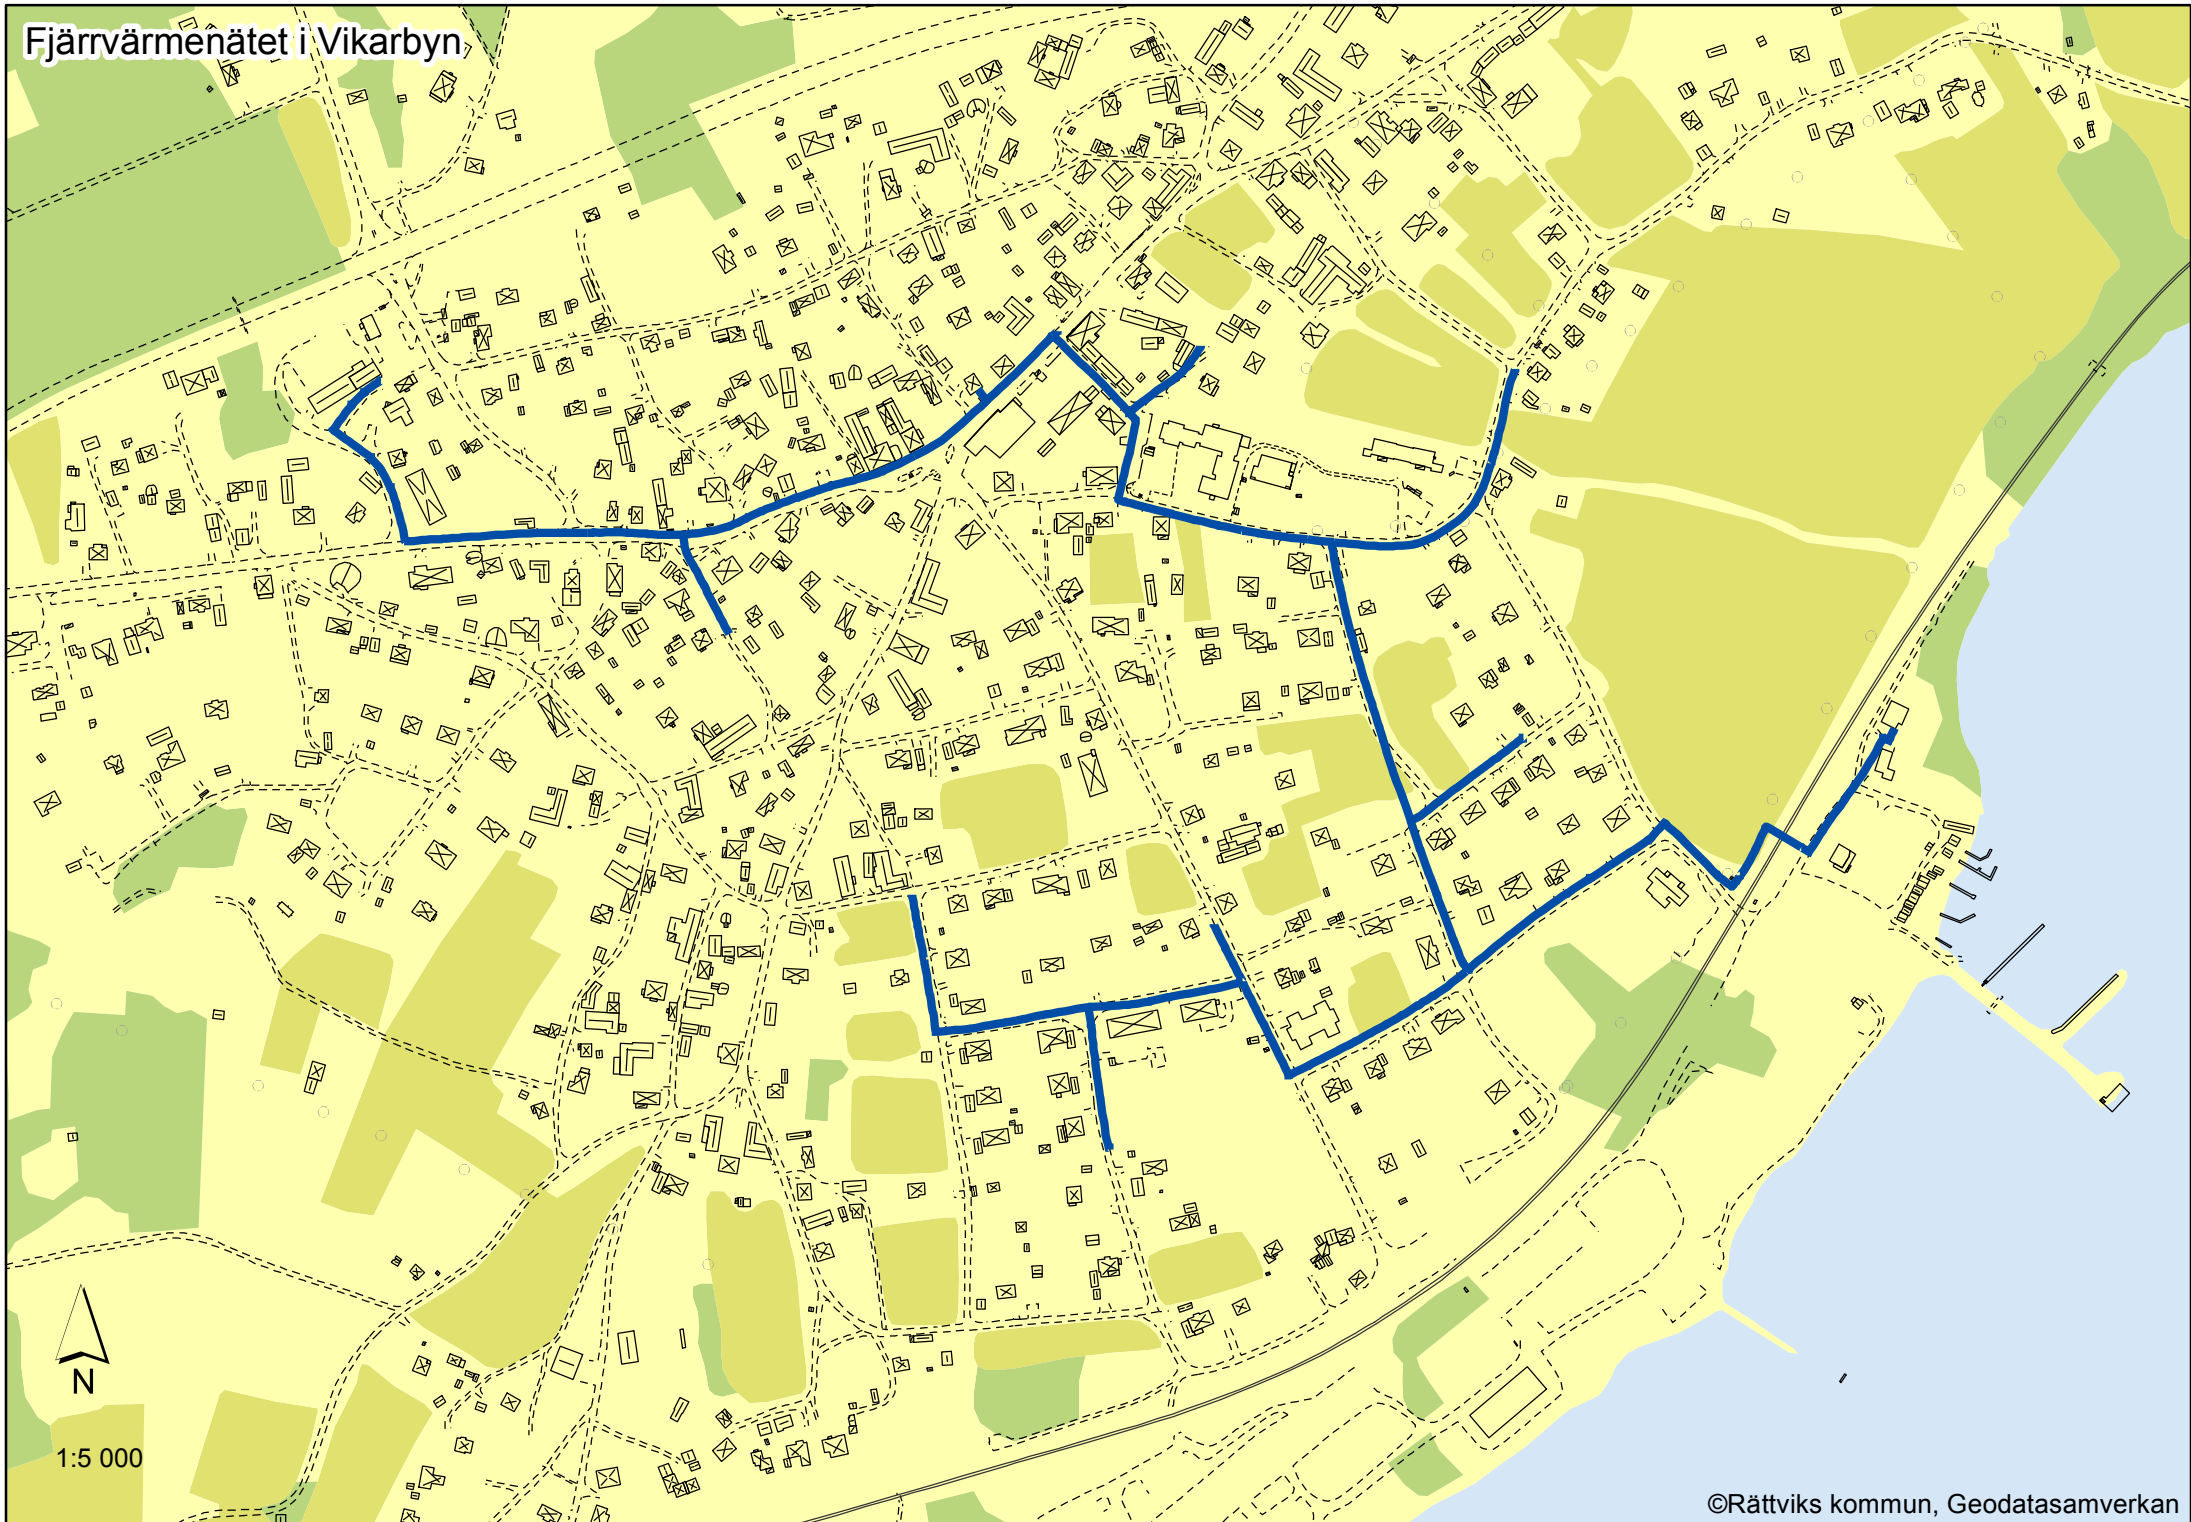

Fjärrvärmenätet i Vikarbyn

1:5 000