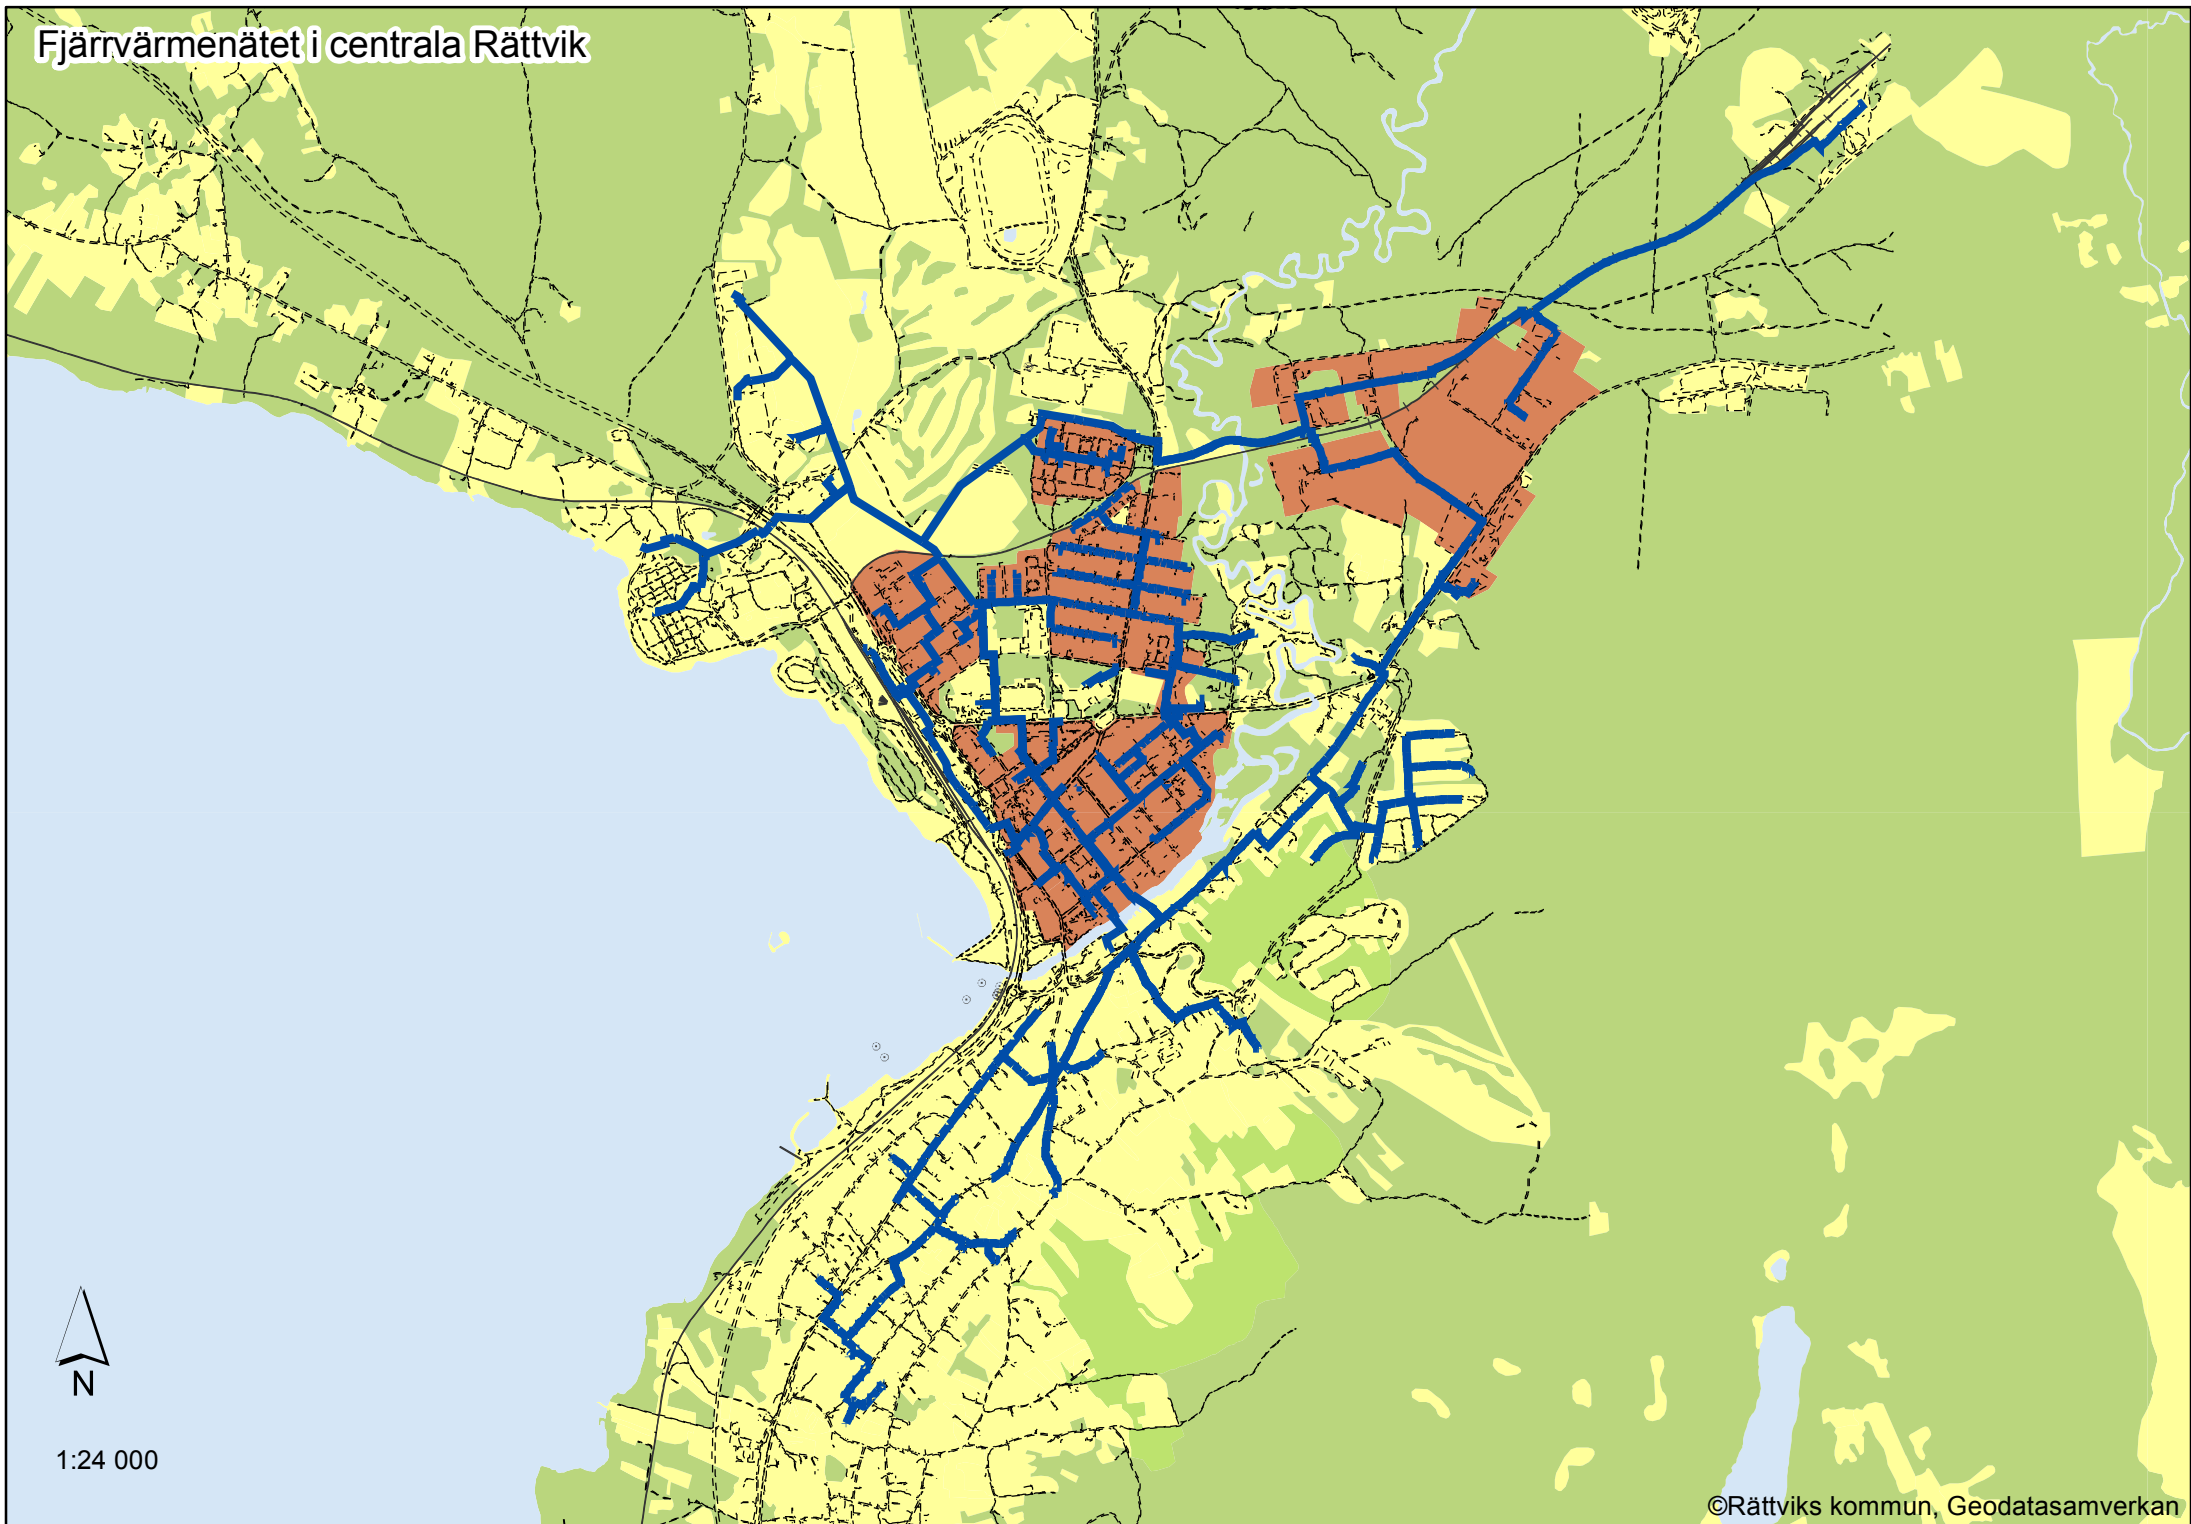

Fjärrvärmenätet i centrala Rättvik

1:24 000